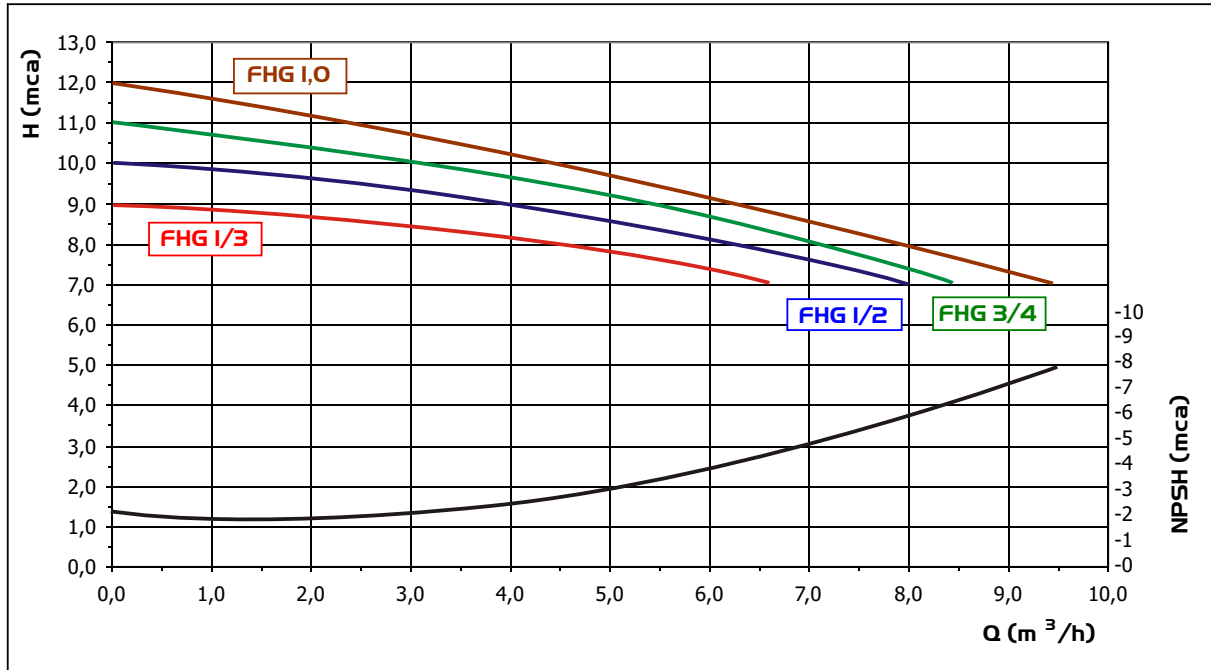

Motobomba FHG 50Hz

Informações Técnicas:

Motobomba centrífuga de rotor semi-aberto em Noryl reforçado com fibra, carcaça em material termoplástico (ABS) reforçado com fibra, motores em II pólos, 50 Hz, temperatura máxima do líquido bombeado de 50°C, selo mecânico em Inox 304-grafite/cerâmica/BunaN.

Principais aplicações:

Maior aplicação em banheiras de Hidromassagem, Ôfuros e Spas.

Opcionais:

Vedação por selo mecânico em Inox 304 grafite/cerâmica/Viton e carbeto de silício/ BunaN ou EPDM; Corpo da Bomba e Rotor em PVC e PP.

Sob consulta prévia com a Fábrica.

Desenho Dimensional

Tabela Dimensional

50 Hz	Modelos		S		R		A	B	E	F	G	H	I	J	L	M	N	AC	Peso
	Monofásico	Trifásico	Int.	Ext.	Int.	Ext.													
	FHG 1/3	-	32	40	32	40													
FHG 1/2	-	32	40	32	40	121,0	160,0	72,0	69,8	250,0	76,5	107,6	15,0	381,0	247,0	156,0	155,0	7,73	
FHG 3/4	-	32	40	32	40	121,0	160,0	72,0	69,8	250,0	76,5	107,6	15,0	381,0	247,0	156,0	155,0	8,55	
FHG 1,0	-	32	40	32	40	146,0	160,0	72,0	69,8	250,0	76,5	107,6	15,0	459,0	247,0	156,0	155,0	9,93	