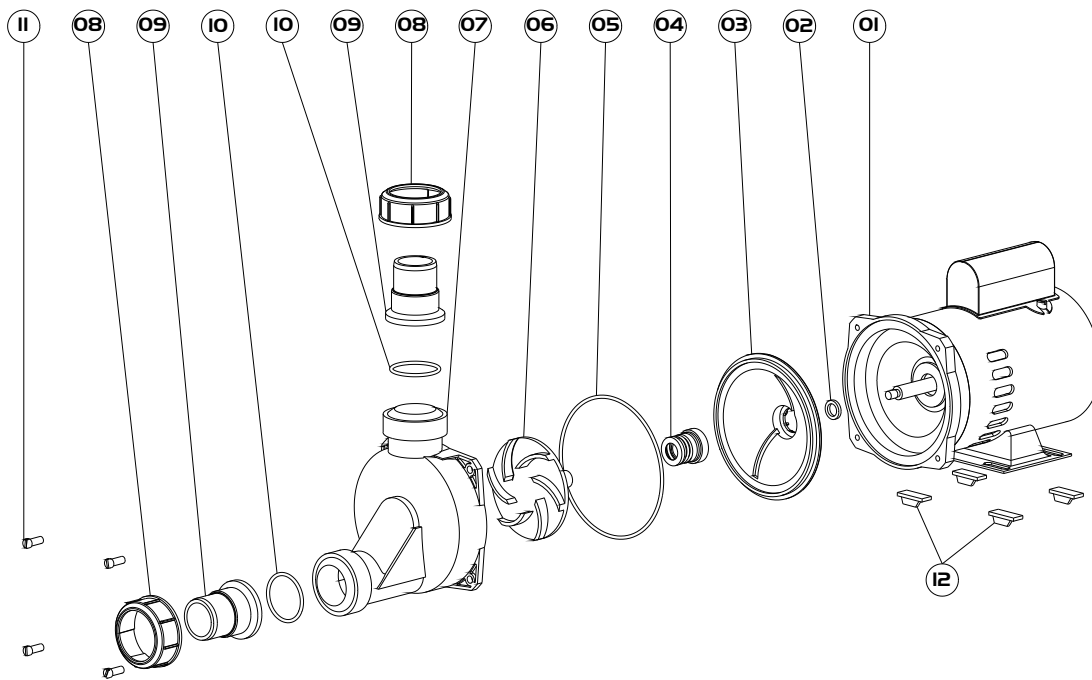

Principais aplicações:

Maior aplicação em banheiras de Hidromassagem, Ôfuros e Spas.

Opcionais:

Vedação por selo mecânico em Inox 304 grafite/cerâmica/Viton e carbeto de silício/ BunaN ou EPDM; Corpo da Bomba e Rotor em PVC e PP.

Sob consulta prévia com a Fábrica.

Desenho Dimensional

Tabela Dimensional

50 Hz	Modelos		S		R		A	B	E	F	G	H	I	J	L	M	N	AC	Peso
	Monofásico	Trifásico	Int.	Ext.	Int.	Ext.													
	FHG 1/3	-	32	40	32	40													
FHG 1/2	-	32	40	32	40	121,0	160,0	72,0	69,8	250,0	76,5	107,6	15,0	381,0	247,0	156,0	155,0	7,73	
FHG 3/4	-	32	40	32	40	121,0	160,0	72,0	69,8	250,0	76,5	107,6	15,0	381,0	247,0	156,0	155,0	8,55	
FHG 1,0	-	32	40	32	40	146,0	160,0	72,0	69,8	250,0	76,5	107,6	15,0	459,0	247,0	156,0	155,0	9,93	

Desenho Explodido

Tabela de Peças

RELAÇÃO DE PEÇAS		Modelos							
		FHG 1/3		FHG 1/2		FHG 3/4		FHG 1,0	
Item	Componentes	Quant.	Código	Quant.	Código	Quant.	Código	Quant.	Código
01	Motor	01	XXXXX	01	XXXXX	01	XXXXX	01	XXXXX
02	Arruela de Borracha	01	2605.0007	01	2605.0007	01	2605.0007	01	2605.0007
03	Capa do Acoplamento	01	2001.0001	01	2001.0001	01	2001.0001	01	2001.0001
04	Conj. Selo Mecânico	01	2601.0002	01	2601.0002	01	2601.0002	01	2601.0002
05	Anel O'Ring	01	2602.0010	01	2602.0010	01	2602.0010	01	2602.0010
06	Rotor Semi-Aberto	01	3203.1004	01	3203.0004	01	3203.1063	01	3203.0063
07	Tampa	01	3204.0029	01	3204.0029	01	3204.1029	01	3204.1029
08	Porca com União	02	2210.0001	02	2210.0001	02	2210.0001	02	2210.0001
09	Intermediário da União	02	2200.0007	02	2200.0007	02	2200.0007	02	2200.0007
10	Anel O'Ring	02	2602.0011	02	2602.0011	02	2602.0011	02	2602.0011
11	Parafuso Fenda	04	2101.0010	04	2101.0010	04	2101.0010	04	2101.0010
12	Coxim	04	2200.0156	04	2200.0156	04	2200.0156	04	2200.0156