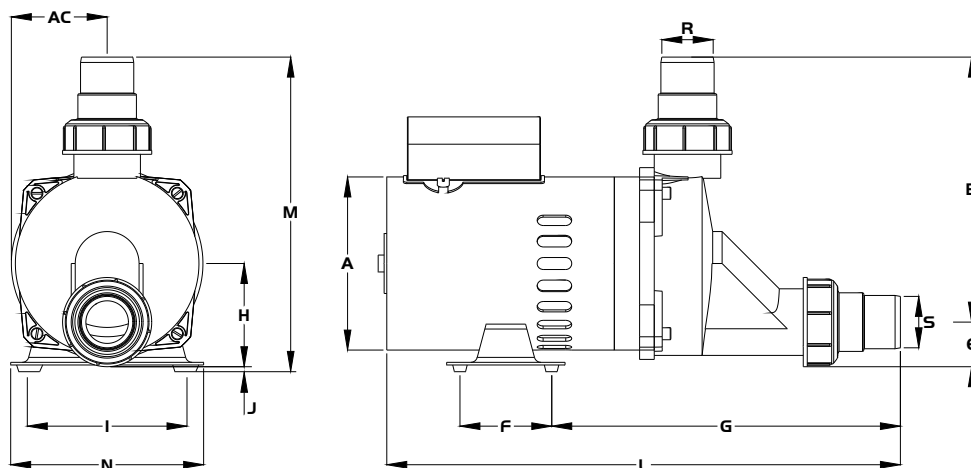

Sob consulta prévia com a Fábrica.

Desenho Dimensional

Tabela Dimensional

50 Hz	Modelos		S		R		A	B	E	F	G	H	I	J	L	M	N	AC	Peso
	Monofásico	Trifásico	Int.	Ext.	Int.	Ext.													
	FHG 1/3	-	32	40	32	40													
FHG 1/2	-	32	40	32	40	121,0	160,0	72,0	69,8	250,0	76,5	107,6	15,0	381,0	247,0	156,0	155,0	7,73	
FHG 3/4	-	32	40	32	40	121,0	160,0	72,0	69,8	250,0	76,5	107,6	15,0	381,0	247,0	156,0	155,0	8,55	
FHG 1,0	-	32	40	32	40	146,0	160,0	72,0	69,8	250,0	76,5	107,6	15,0	459,0	247,0	156,0	155,0	9,93	

Desenho Explodido

Tabela de Peças

RELAÇÃO DE PEÇAS		Modelos							
		FHG 1/3		FHG 1/2		FHG 3/4		FHG 1,0	
Item	Componentes	Quant.	Código	Quant.	Código	Quant.	Código	Quant.	Código
01	Motor	01	XXXXX	01	XXXXX	01	XXXXX	01	XXXXX
02	Arruela de Borracha	01	2605.0007	01	2605.0007	01	2605.0007	01	2605.0007
03	Capa do Acoplamento	01	2001.0001	01	2001.0001	01	2001.0001	01	2001.0001
04	Conj. Selo Mecânico	01	2601.0002	01	2601.0002	01	2601.0002	01	2601.0002
05	Anel O'Ring	01	2602.0010	01	2602.0010	01	2602.0010	01	2602.0010
06	Rotor Semi-Aberto	01	3203.1004	01	3203.0004	01	3203.1063	01	3203.0063
07	Tampa	01	3204.0029	01	3204.0029	01	3204.1029	01	3204.1029
08	Porca com União	02	2210.0001	02	2210.0001	02	2210.0001	02	2210.0001
09	Intermediário da União	02	2200.0007	02	2200.0007	02	2200.0007	02	2200.0007
10	Anel O'Ring	02	2602.0011	02	2602.0011	02	2602.0011	02	2602.0011
11	Parafuso Fenda	04	2101.0010	04	2101.0010	04	2101.0010	04	2101.0010
12	Coxim	04	2200.0156	04	2200.0156	04	2200.0156	04	2200.0156