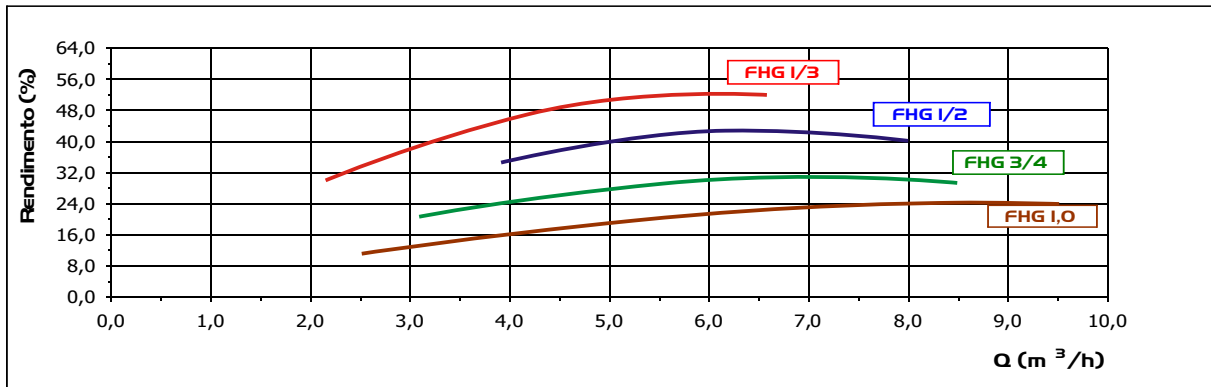

Motobomba FHG 50Hz

Informações Técnicas:

Motobomba centrífuga de rotor semi-aberto em Noryl reforçado com fibra, carcaça em material termoplástico (ABS) reforçado com fibra, motores em II pólos, 50 Hz, temperatura máxima do líquido bombeado de 50°C, selo mecânico em Inox 304-grafite/cerâmica/BunaN.

Principais aplicações:

Maior aplicação em banheiras de Hidromassagem, Ôfuros e Spas.

Opcionais:

Vedação por selo mecânico em Inox 304 grafite/cerâmica/Viton e carbeto de silício/ BunaN ou EPDM; Corpo da Bomba e Rotor em PVC e PP.

Sob consulta prévia com a Fábrica.

Desenho Dimensional

Tabela Dimensional

50 Hz	Modelos		S		R		A	B	E	F	G	H	I	J	L	M	N	AC	Peso
	Monofásico	Trifásico	Int.	Ext.	Int.	Ext.													
	FHG 1/3	-	32	40	32	40													
FHG 1/2	-	32	40	32	40	121,0	160,0	72,0	69,8	250,0	76,5	107,6	15,0	381,0	247,0	156,0	155,0	7,73	
FHG 3/4	-	32	40	32	40	121,0	160,0	72,0	69,8	250,0	76,5	107,6	15,0	381,0	247,0	156,0	155,0	8,55	
FHG 1,0	-	32	40	32	40	146,0	160,0	72,0	69,8	250,0	76,5	107,6	15,0	459,0	247,0	156,0	155,0	9,93	