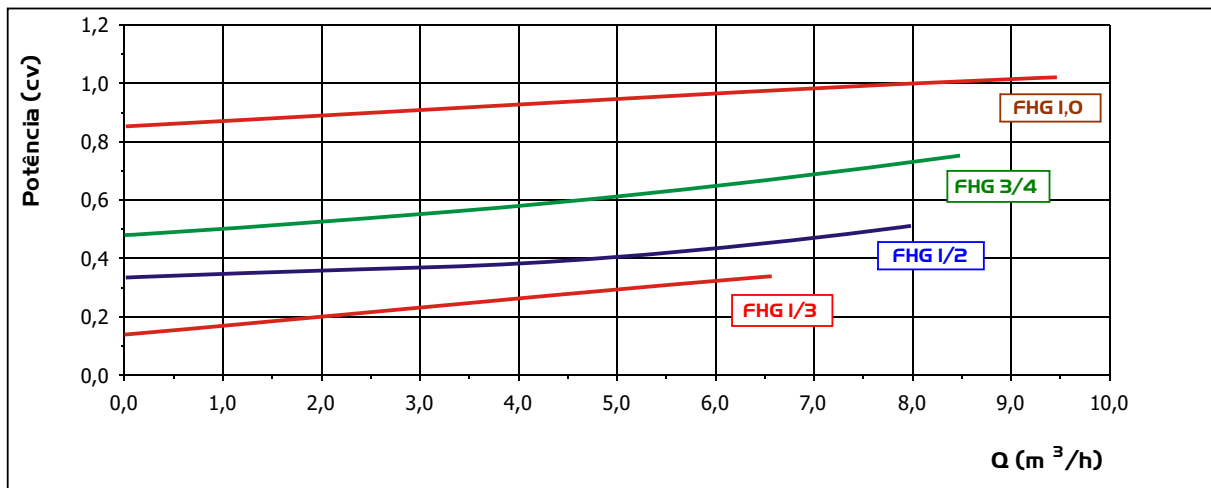

Motobomba FHG 50Hz

Informações Técnicas:

Motobomba centrífuga de rotor semi-aberto em Noryl reforçado com fibra, carcaça em material termoplástico (ABS) reforçado com fibra, motores em II pólos, 50 Hz, temperatura máxima do líquido bombeado de 50°C, selo mecânico em Inox 304-grafite/cerâmica/BunaN.

Principais aplicações:

Maior aplicação em banheiras de Hidromassagem, Ôfuros e Spas.

Opcionais:

Vedação por selo mecânico em Inox 304 grafite/cerâmica/Viton e carbeto de silício/ BunaN ou EPDM; Corpo da Bomba e Rotor em PVC e PP.

Sob consulta prévia com a Fábrica.

Desenho Dimensional

Tabela Dimensional

50 Hz	Modelos		S		R		A	B	E	F	G	H	I	J	L	M	N	AC	Peso
	Monofásico	Trifásico	Int.	Ext.	Int.	Ext.													
	FHG 1/3	-	32	40	32	40													
FHG 1/2	-	32	40	32	40	121,0	160,0	72,0	69,8	250,0	76,5	107,6	15,0	381,0	247,0	156,0	155,0	7,73	
FHG 3/4	-	32	40	32	40	121,0	160,0	72,0	69,8	250,0	76,5	107,6	15,0	381,0	247,0	156,0	155,0	8,55	
FHG 1,0	-	32	40	32	40	146,0	160,0	72,0	69,8	250,0	76,5	107,6	15,0	459,0	247,0	156,0	155,0	9,93	