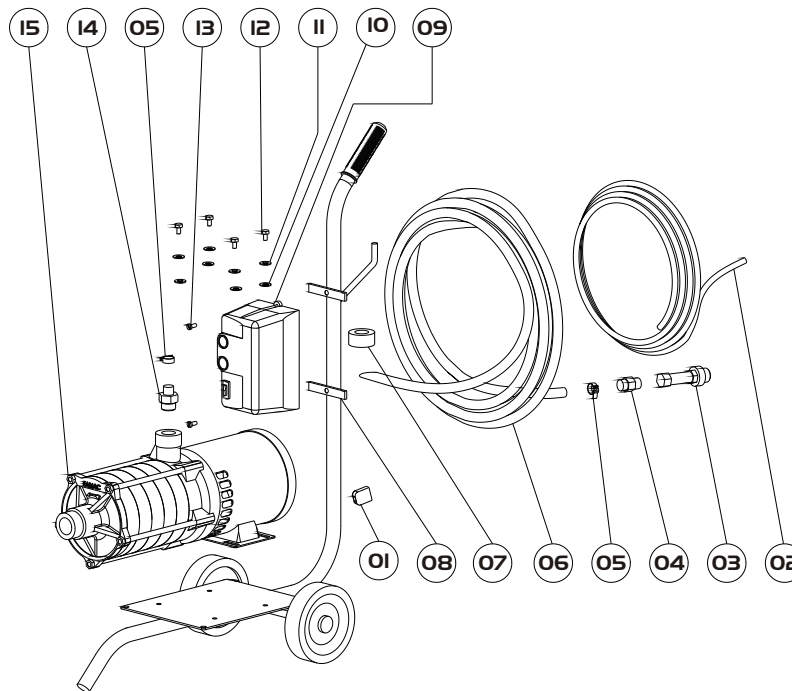

Tabela Dimensional

Modelos		S	R	B	H	M	N	L	Peso	
Monofásico	Trifásico									
Rosca	FES6-AP Carrinho	FES6A-AP Carrinho	1	3/4	119,0	150,0	890,0	300,0	860,0	25,5

Desenho Explodido

Tabela de Peças

RELAÇÃO DE PEÇAS		Modelos							
		FES6-AP Carrinho 110V - Monofásica		FES6-AP Carrinho 220V - Monofásica		FES6A-AP Carrinho 220V - Trifásica		FES6A-AP Carrinho 380V - Trifásica	
Item	Componentes	Quant.	Código	Quant.	Código	Quant.	Código	Quant.	Código
01	Conector	01	2200.0067	01	2200.0067	01	2200.0068	01	2200.0068
02	Cabo PP ( 10,5 m )	01	2200.0081	01	2200.0066	01	2200.0065	01	2200.0065
03	Bico Esguicho Regulável	01	2200.0073	01	2200.0073	01	2200.0073	01	2200.0073
04	Espigão Rosca 1/2" Saída para Mangueira	01	2200.0080	01	2200.0080	01	2200.0080	01	2200.0080
05	Abraçadeira 7/8"	02	2105.0003	02	2105.0003	02	2105.0003	02	2105.0003
06	Mangueira 450PSI 1/2" ( 10,0 m )	01	2200.0070	01	2200.0070	01	2200.0070	01	2200.0070
07	Abraçadeira Nylon	02	2105.0005	02	2105.0005	02	2105.0005	02	2105.0005
08	Carrinho de Lavagem para Motobomba	01	5101.5034	01	5101.5034	01	5101.5034	01	5101.5034
09	Chave de Partida	01	2200.0089	01	2200.0101	01	2200.0091	01	2200.0092
10	Porca	04	2103.0002	04	2103.0002	04	2103.0002	04	2103.0002
11	Arruela Lisa	04	2104.0001	04	2104.0001	04	2104.0001	04	2104.0001
12	Parafuso Sextavado	04	2101.0019	04	2101.0019	04	2101.0019	04	2101.0019
13	Parafuso Fenda	02	2101.0056	02	2101.0056	02	2101.0056	02	2101.0056
14	Espigão Rosca 3/4" Saída para Mangueira	01	2200.0069	01	2200.0069	01	2200.0069	01	2200.0069
15	Conj. Motobomba	01	4081.3006	01	4081.3007	01	4082.3009	01	4082.3011