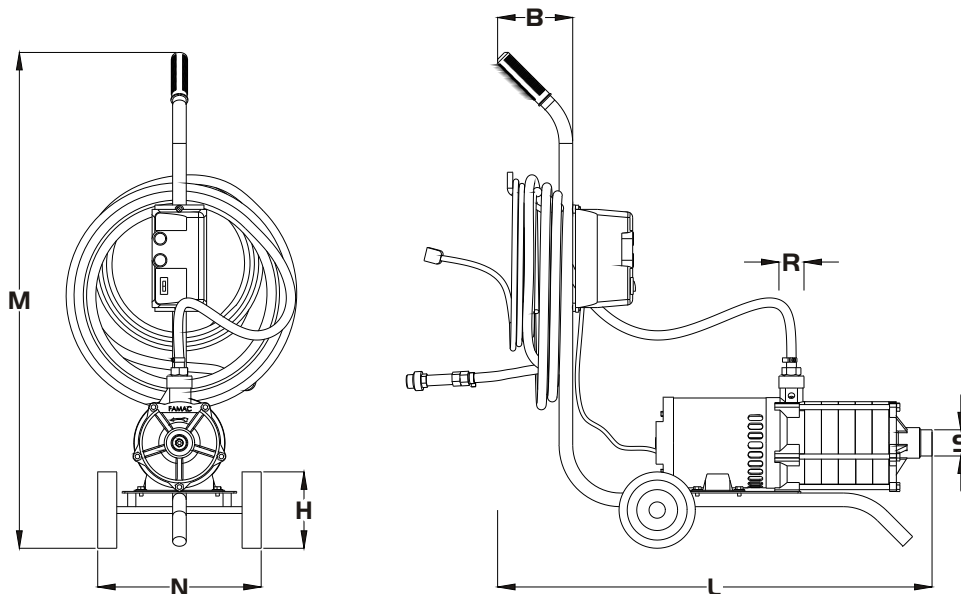

Tabela Dimensional

Modelos		S	R	B	H	M	N	L	Peso	
Monofásico	Trifásico									
Rosca	FES6-AP Carrinho	FES6A-AP Carrinho	1	3/4	119,0	150,0	890,0	300,0	860,0	25,5

Desenho Explodido

Tabela de Peças

RELAÇÃO DE PEÇAS		Modelos							
		FES6-AP Carrinho 110V - Monofásica		FES6-AP Carrinho 220V - Monofásica		FES6A-AP Carrinho 220V - Trifásica		FES6A-AP Carrinho 380V - Trifásica	
Item	Componentes	Quant.	Código	Quant.	Código	Quant.	Código	Quant.	Código
01	Conector	01	2200.0067	01	2200.0067	01	2200.0068	01	2200.0068
02	Cabo PP ( 10,5 m )	01	2200.0081	01	2200.0066	01	2200.0065	01	2200.0065
03	Bico Esguicho Regulável	01	2200.0073	01	2200.0073	01	2200.0073	01	2200.0073
04	Espigão Rosca 1/2" Saída para Mangueira	01	2200.0080	01	2200.0080	01	2200.0080	01	2200.0080
05	Abraçadeira 7/8"	02	2105.0003	02	2105.0003	02	2105.0003	02	2105.0003
06	Mangueira 450PSI 1/2" ( 10,0 m )	01	2200.0070	01	2200.0070	01	2200.0070	01	2200.0070
07	Abraçadeira Nylon	02	2105.0005	02	2105.0005	02	2105.0005	02	2105.0005
08	Carrinho de Lavagem para Motobomba	01	5101.5034	01	5101.5034	01	5101.5034	01	5101.5034
09	Chave de Partida	01	2200.0089	01	2200.0101	01	2200.0091	01	2200.0092
10	Porca	04	2103.0002	04	2103.0002	04	2103.0002	04	2103.0002
11	Arruela Lisa	04	2104.0001	04	2104.0001	04	2104.0001	04	2104.0001
12	Parafuso Sextavado	04	2101.0019	04	2101.0019	04	2101.0019	04	2101.0019
13	Parafuso Fenda	02	2101.0056	02	2101.0056	02	2101.0056	02	2101.0056
14	Espigão Rosca 3/4" Saída para Mangueira	01	2200.0069	01	2200.0069	01	2200.0069	01	2200.0069
15	Conj. Motobomba	01	4081.3006	01	4081.3007	01	4082.3009	01	4082.3011