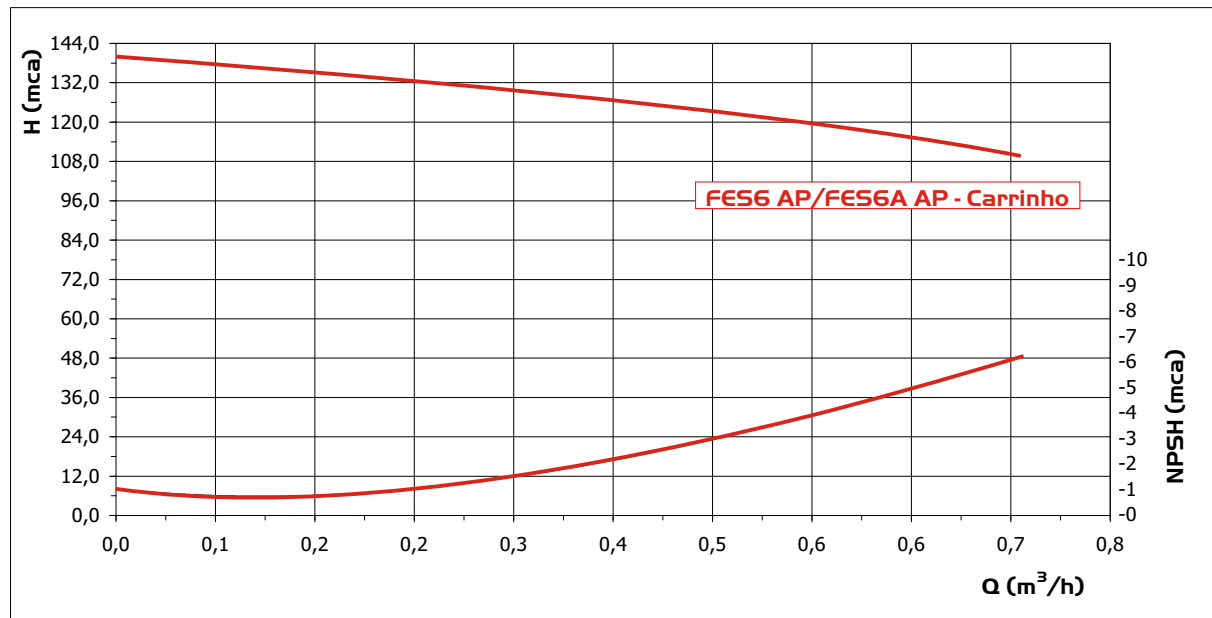

Motobomba MultiEstágio FES - Carrinho

Informações Técnicas:

Motobomba centrífuga de rotor fechado em alumínio SAE-323, de múltiplos estágios, vedação por selo mecânico em Inox 304 grafite/cerâmica/BunaN, tampa de entrada e divisores em ferro fundido GG20, motores em II pólos, 60 Hz, IP 21, acoplado a um carrinho para facilitar o manuseio. Dispõe de acessórios tais como: Caixa de ligação com contactor e relé de sobrecarga, cabo PP com 10 m de comprimento, plug e 10 m de mangueira com bico pulverizador.

Principais aplicações:

Lavação e desinfecção de aviários, aplicações domésticas e industriais.

Opcionais:

Vedação por selo mecânico em Inox 304 grafite/cerâmica/Viton e Carbetto de Silício/Buna N ou EPDM;

Rotor em Bronze ou Ferro Fundido.

Sob consulta prévia com a Fábrica.