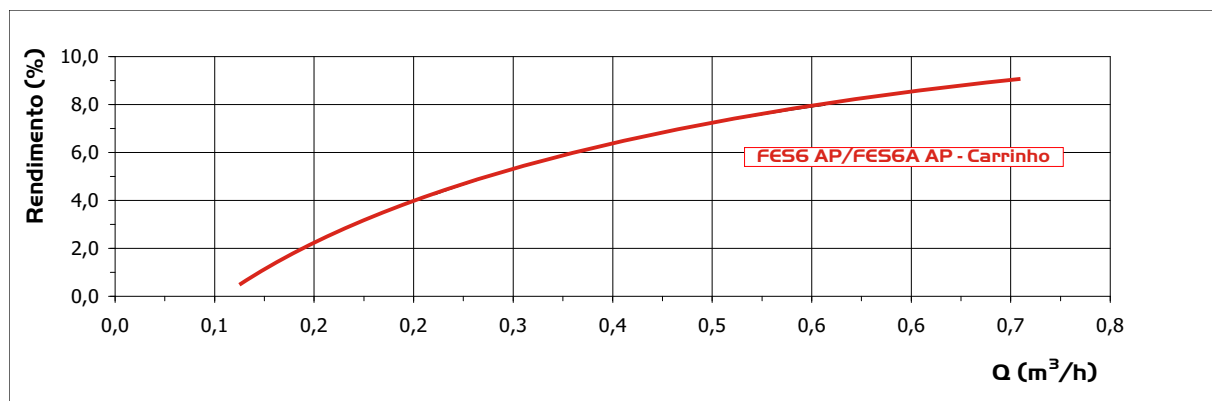

Motobomba MultiEstágio FES - Carrinho

Informações Técnicas:

Motobomba centrífuga de rotor fechado em alumínio SAE-323, de múltiplos estágios, vedação por selo mecânico em Inox 304 grafite/cerâmica/BunaN, tampa de entrada e divisores em ferro fundido GG20, motores em II pólos, 60 Hz, IP 21, acoplado a um carrinho para facilitar o manuseio. Dispõe de acessórios tais como: Caixa de ligação com contactor e relé de sobrecarga, cabo PP com 10 m de comprimento, plug e 10 m de mangueira com bico pulverizador.

Principais aplicações:

Lavação e desinfecção de aviários, aplicações domésticas e industriais.

Opcionais:

Vedação por selo mecânico em Inox 304 grafite/cerâmica/Viton e Carbetto de Silício/Buna N ou EPDM;

Rotor em Bronze ou Ferro Fundido.

Sob consulta prévia com a Fábrica.