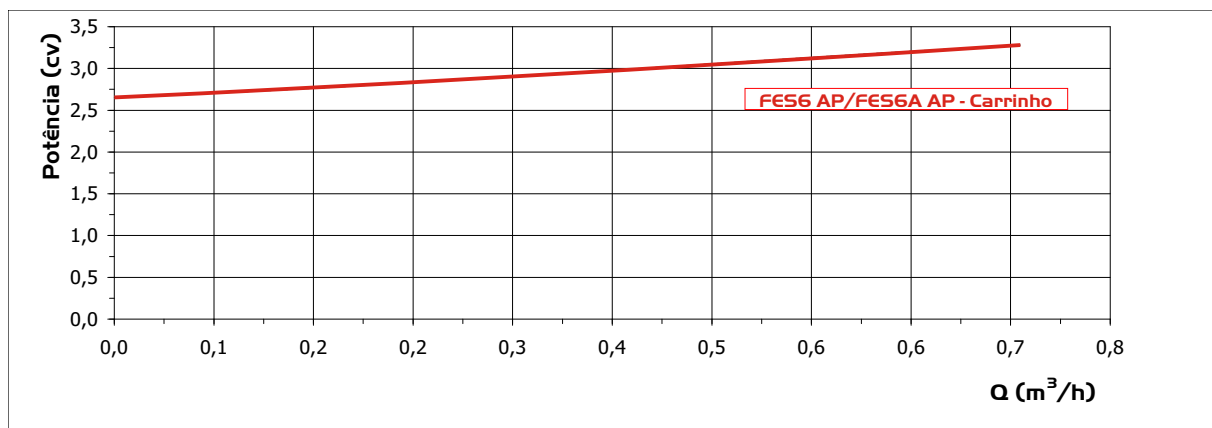

Motobomba MultiEstágio FES - Carrinho

Informações Técnicas:

Motobomba centrífuga de rotor fechado em alumínio SAE-323, de múltiplos estágios, vedação por selo mecânico em Inox 304 grafite/cerâmica/BunaN, tampa de entrada e divisores em ferro fundido GG20, motores em II pólos, 60 Hz, IP 21, acoplado a um carrinho para facilitar o manuseio. Dispõe de acessórios tais como: Caixa de ligação com contactor e relé de sobrecarga, cabo PP com 10 m de comprimento, plug e 10 m de mangueira com bico pulverizador.

Principais aplicações:

Lavação e desinfecção de aviários, aplicações domésticas e industriais.

Opcionais:

Vedação por selo mecânico em Inox 304 grafite/cerâmica/Viton e Carbetto de Silício/Buna N ou EPDM;

Rotor em Bronze ou Ferro Fundido.

Sob consulta prévia com a Fábrica.