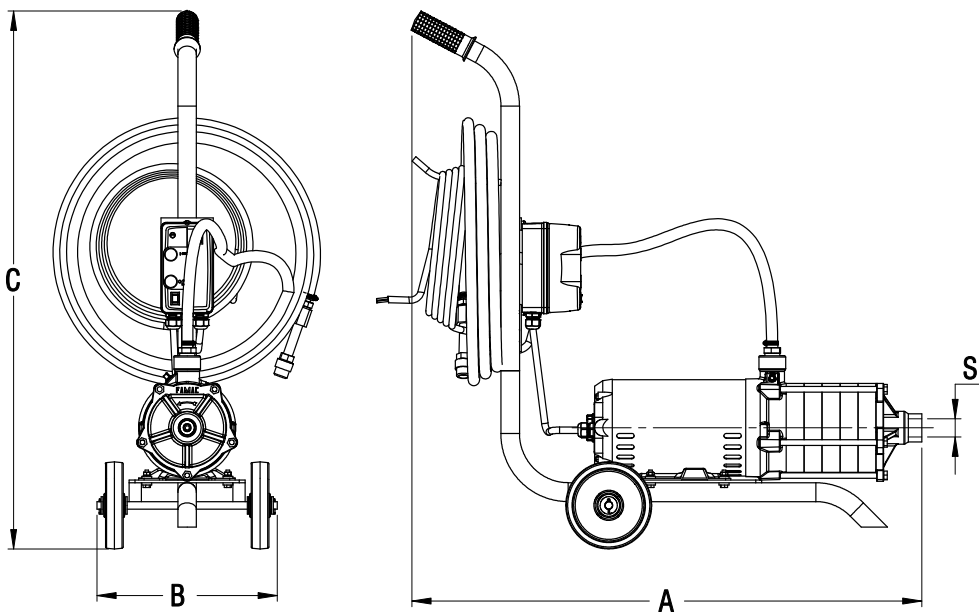

# Motobomba Horizontal FES / FBG

## Dimensional Motobomba FES - Carrinho

ROSCA	MODELO IP21 Monof./Trif.	cv/hp	estágio	Ømm	rpm	Polegada			Kg		
						S (BSP)	A	B	C	PESO	
										Monof.	Trif.
FES6-AP CARRINHO	3,0	6	123	3500	1"	880	311	915	51,3	58,5	

## Dimensional Motobomba FBG - Carrinho

ROSCA	MODELO	cv/hp	estágio	Ømm	rpm	Polegada			Kg	
						S (BSP)	A	B	C	PESO