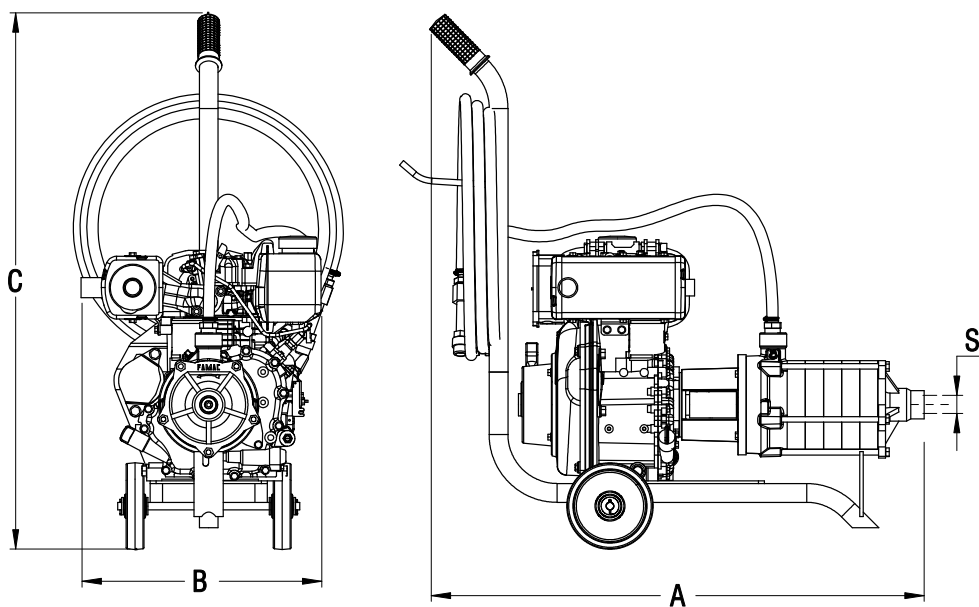

# Motobomba Horizontal FES / FBG

## Dimensional Motobomba FES - Carrinho

ROSCA	MODELO IP21 Monof./Trif.	cv/hp	estágio	Ømm	rpm	Polegada			Kg		
						S (BSP)	A	B	C	PESO	
										Monof.	Trif.
FES6-AP CARRINHO	3,0	6	123	3500	1"	880	311	915	51,3	58,5	

## Dimensional Motobomba FBG - Carrinho

ROSCA	MODELO	cv/hp	estágio	Ømm	rpm	Polegada			Kg	
						S (BSP)	A	B	C	PESO