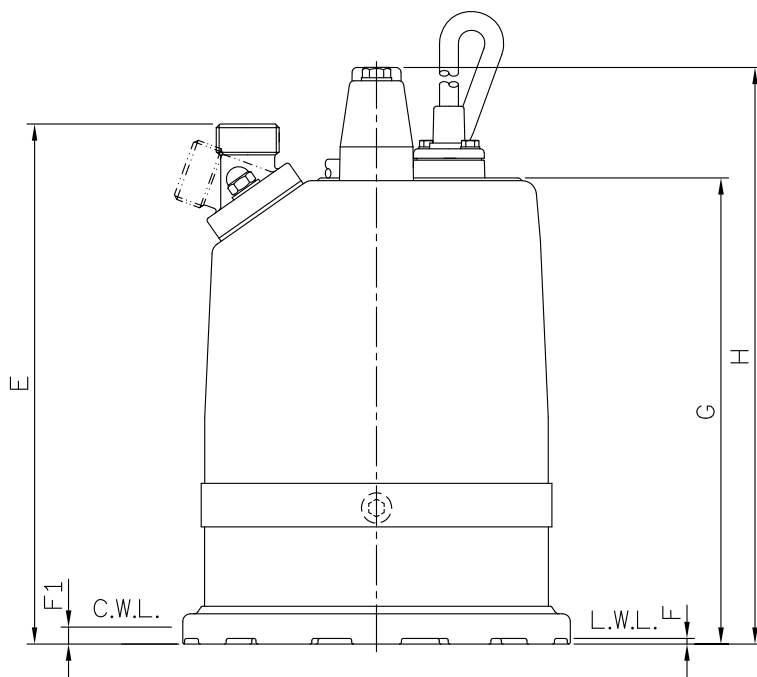

Dimensões (mm)

Peso(Kg)

Modelo	A	B	D	E	F	G	H	WT1	Recalque (")	d1	DB	DC	DD	Quant
GD-400T	230	159	185	303	50	247	305	11	2	50	74	99	9	2
GD-750T	230	159	185	325	50	269	327	13	2	50	74	99	9	2

Dimensões (mm)

Peso(Kg)

Modelo	A	B	D	E	F	F1	G	H	WT1	Recalque (")	d2	DB	DC	DD	Quant
GDR-400	209	171	205	275	1~2	9	247	305	12	1"	25	74	99	9	2