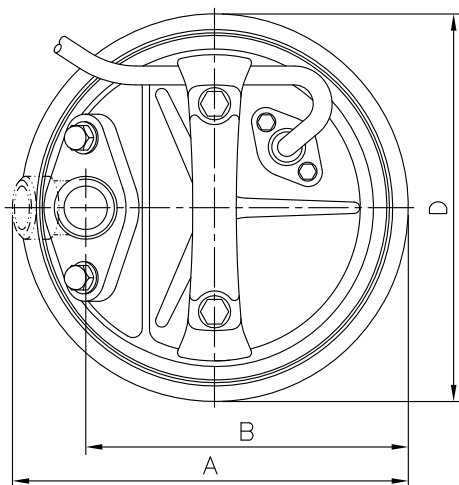

Dimensões (mm)

Peso(Kg)

Modelo	A	B	D	E	F	G	H	WT1	Recalque (")	d1	DB	DC	DD	Quant
GD-400T	230	159	185	303	50	247	305	11	2	50	74	99	9	2
GD-750T	230	159	185	325	50	269	327	13	2	50	74	99	9	2

Dimensões (mm)

Peso(Kg)

Modelo	A	B	D	E	F	F1	G	H	WT1	Recalque (")	d2	DB	DC	DD	Quant
GDR-400	209	171	205	275	1~2	9	247	305	12	1"	25	74	99	9	2