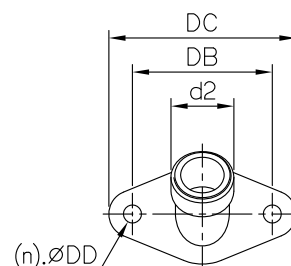

Dimensões (mm)

Peso(Kg)

Modelo	A	B	D	E	F	G	H	WT1	Recalque (")	d1	DB	DC	DD	Quant
GD-400T	230	159	185	303	50	247	305	11	2	50	74	99	9	2
GD-750T	230	159	185	325	50	269	327	13	2	50	74	99	9	2

Dimensões (mm)

Peso(Kg)

Modelo	A	B	D	E	F	F1	G	H	WT1	Recalque (")	d2	DB	DC	DD	Quant
GDR-400	209	171	205	275	1~2	9	247	305	12	1"	25	74	99	9	2