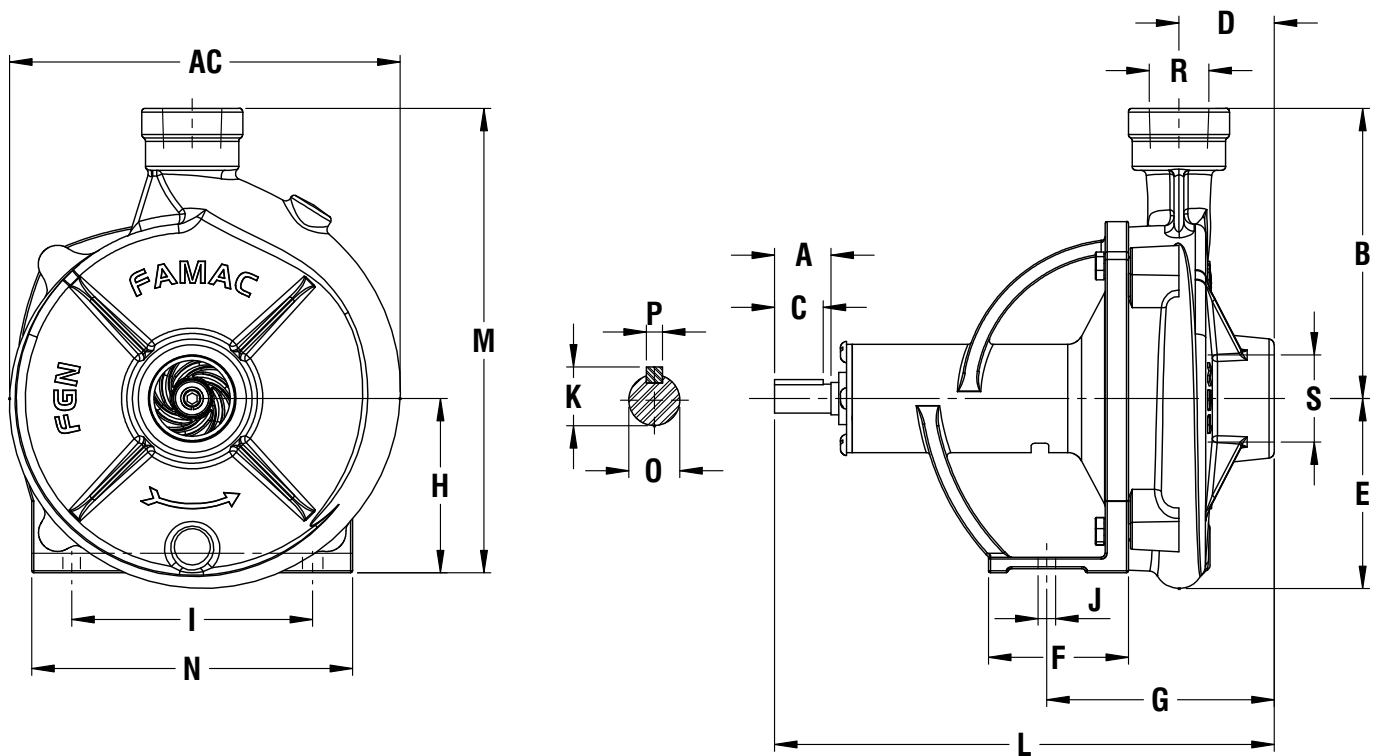

FGN Famac Motobomba Horizontal

Dimensional Mancalizada FGN

MODELOS	cv/hp	estágio	Ømm	rpm	Polegada		mm															Kg			
					S (BSP)	R (BSP)	A	B	C	D	E	F	G	H	I	J	K	L	M	N	O		P	AC	PESO
ROSCA	FGN1	3/4	135	3500	1/12"	1"	29	153	25	49	98	72	117	90	124	10,5	17,4	257	240	165	15	4,76	201	7,7	
	FGN1	1,0	145																						
	FGN1	1,5	155																						
	FGN2	3/4	110																						
	FGN2	1,0	120																						
	FGN2	1,5	140																						
	FGN2	2,0	150																						
	FGN2	3,0	160																						
	FGN2	3,0	164																						
	FGN2	4,0	164																						
	FGN3	3/4	135																						
	FGN3	1,0	140																						
	FGN3	1,5	150																						
	FGN3	1,5	155																						
	FGN3	2,0	158																						
	FGN3	2,0	164																						
	FGN4	1,0	117																						
	FGN4	1,0	122																						
	FGN4	1,5	127																						
	FGN4	2,0	132																						
FGN4	2,0	142																							
FGN4	3,0	150																							
FGN4	3,0	160																							
FGN4	3,0	164																							
FGN5	3,0	130																							
FGN5	4,0	145