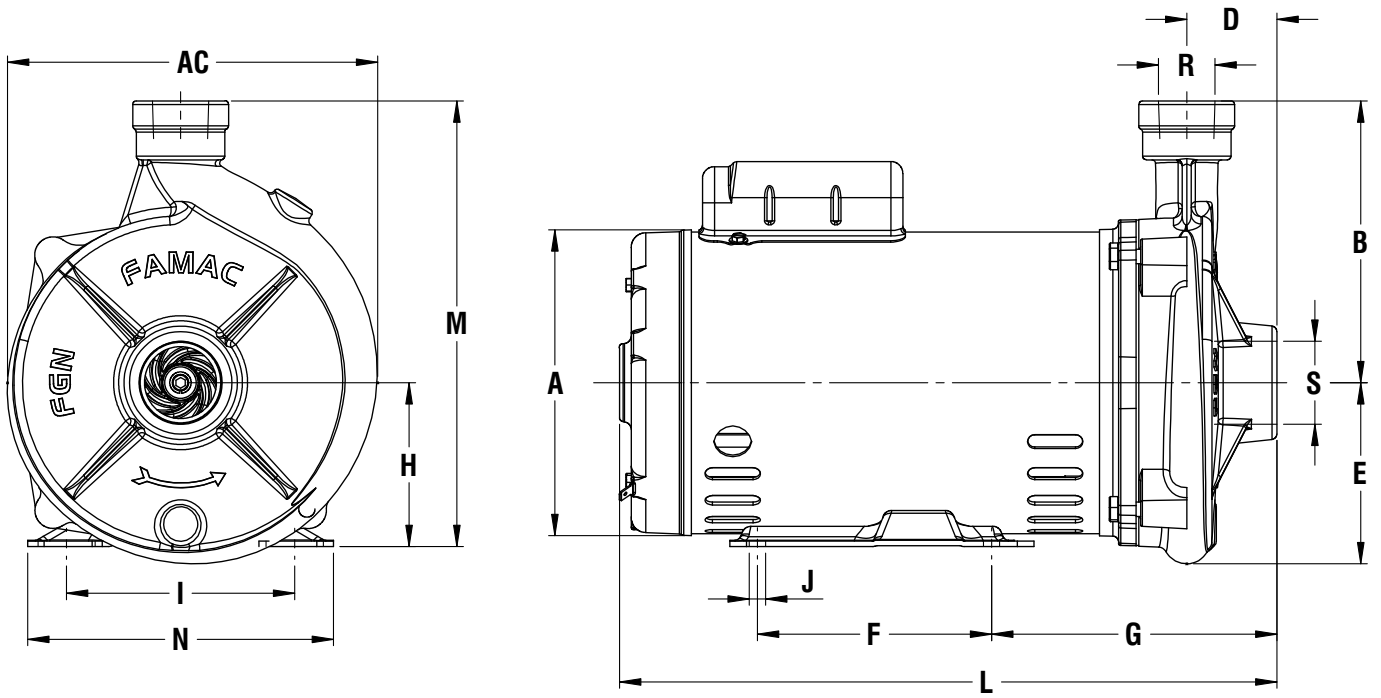

FGN Famac Motobomba Horizontal

Dimensional Motobomba FGN IP21

ROSCA	MODELOS IP21		estágio	Ømm	rpm	Polegada		mm														Kg				
	cv/hp	Monof./Trif.				S (BSP)	R (BSP)	A		B	D	E	F		G		H	I	J	L		M	N	AC	PESO	
								Monof.	Trif.				Monof.	Trif.	Monof.	Trif.				Monof.	Trif.				Monof.	Trif.
1/2"	FGN1	3/4	01	135	3500	1 1/2"	1"	153	49	98	88,9	123,8	8,7	241,9	166	201	342	276			201	16,2	12,4			
	FGN1	1,0		146,6													146,6	76,2				146	342	276	17,1	14,9
	FGN1	1,5		166													166	127				155	357	326	21,3	17,0
	FGN2	3/4		110													146,6	76,2				146	342	276	16,2	12,4
	FGN2	1,0		120													166	127				155	346	316	17,1	14,9
	FGN2	1,5		140																			357	326	21,3	17,0
	FGN2	2,0		150													166	127				152	377	336	21,3	17,0
	FGN2	3,0		160																			387	356	25,2	21,2
	FGN2	3,0		164													146,6	127				146		366	25,2	21,2
	FGN2	4,0		164																			76,2		146	146
	FGN3	3/4		135													146,6	76,2				146		342		
	FGN3	1,0		140																			346	316	17,1	14,9
	FGN3	1,5		150													166	127				155	357	326	21,3	17,0
	FGN3	1,5		155																			127	152	377	336
	FGN3	2,0		158													146,6	76,2				146				
	FGN3	2,0		164																			76,2	146	146	28,8
	FGN4	1,0		117													146,6	76,2				146				342
	FGN4	1,0		122																			76,2	155	146	346
	FGN4	1,5		127													127	152				146				357
	FGN4	2,0		132																			166	127	152	377
FGN4	2,0	142	146,6	76,2	146	366	23,8	18,8																		
FGN4	3,0	150					76,2	146	146	25,2	21,2															
FGN4	3,0	160	127	127	152	387				356	25,2	21,2														
FGN4	3,0	164					387	356	25,2		21,2															
FGN5	3,0	130	146,6	76,2	146	366			25,2	21,2																
FGN5	4,0	145					76,2	146	146	28,8	23,8															