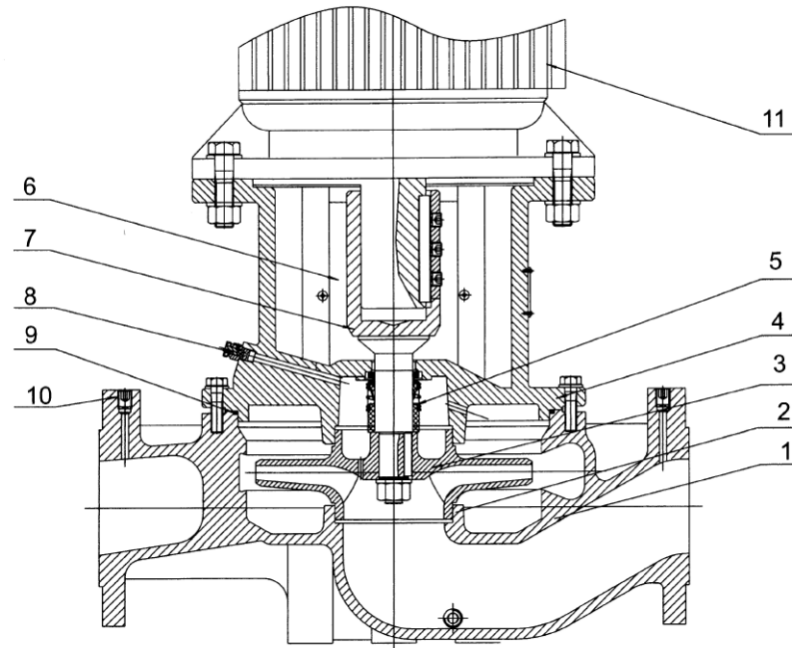

Famac Motobomba Vertical SIL

Vista explodida Motobomba SIL IP55

FLANGE	MODELOS IP55		estágio	Ømm	rpm	Carcaça		Anel Desgaste		Rotor		Acoplamento		Selo Mecânico		Chapa Proteção Eixo		Eixo		Parafuso Escorva		Anel O`ring		Plugue P/ Manômetro		Motor				
	Trif.	cv/hp				01	01	01	01	01	01	01	01	01	01	01	01	01	01	01	01	01	01	01	01	01	01	01	01	01
	Quant.	Código				Quant.	Código	Quant.	Código	Quant.	Código	Quant.	Código	Quant.	Código	Quant.	Código	Quant.	Código	Quant.	Código	Quant.	Código	Quant.	Código	Quant.	Código	Quant.	Código	Quant.
	32-57/2	10,0	01	182	3500	01	Consultar Fábrica	01	Consultar Fábrica	01	Consultar Fábrica	01	Consultar Fábrica	01	Consultar Fábrica	01	Consultar Fábrica	01	Consultar Fábrica	01	Consultar Fábrica	01	Consultar Fábrica	02	Consultar Fábrica	01	Consultar Fábrica			
	40-85/2	20,0		216																										
	65-60/2	25,0		160																										
	80-47/2	25,0		172																										
	50-72/2	25,0		196																										